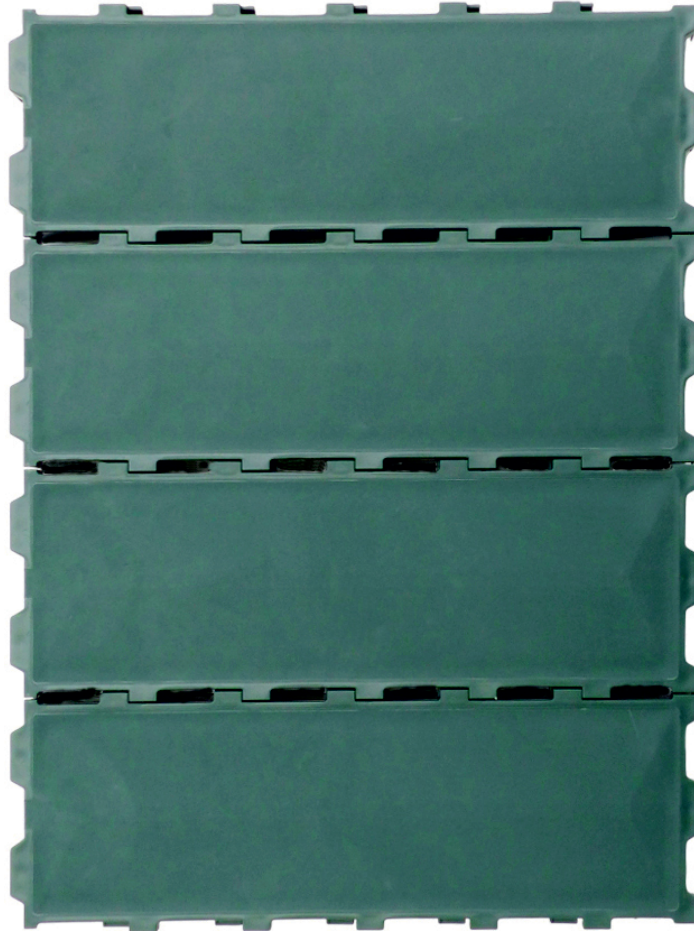

PREMIUMFLOOR®

INNOVATION

**PREMIUM comfort panel with 600 mm width and 200mm length for sows**

The new comfort panel complies with the recommendations for the design of comfort lying surfaces for pigs kept without straw. The soft coating enables high lying comfort and prevents teat injuries for heavy sows. The panel is also characterised by a high level of step and stability.

The plastic panel, manufactured using the 2-component injection moulding process, is the ideal solution for sows to lie down and stand up. Furthermore, the new comfort panel offers an ideal combination with open plastic slats from PREMIUMFLOOR for maximum hygiene and cleanliness.

## PREMIUM Komfortrost mit 600mm Breite und 200mm Länge für Sauen

Der neue Komfortrost entspricht den Empfehlungen zur Gestaltung von Komfortliegeflächen bei strohloser Haltung von Schweinen. Die weiche Beschichtung ermöglicht hohen Liegekomfort und verhindert Gesäugeverletzungen für schwere Sauen. Außerdem zeichnet sich der Rost durch eine hohe Tritt- und Standsicherheit aus.