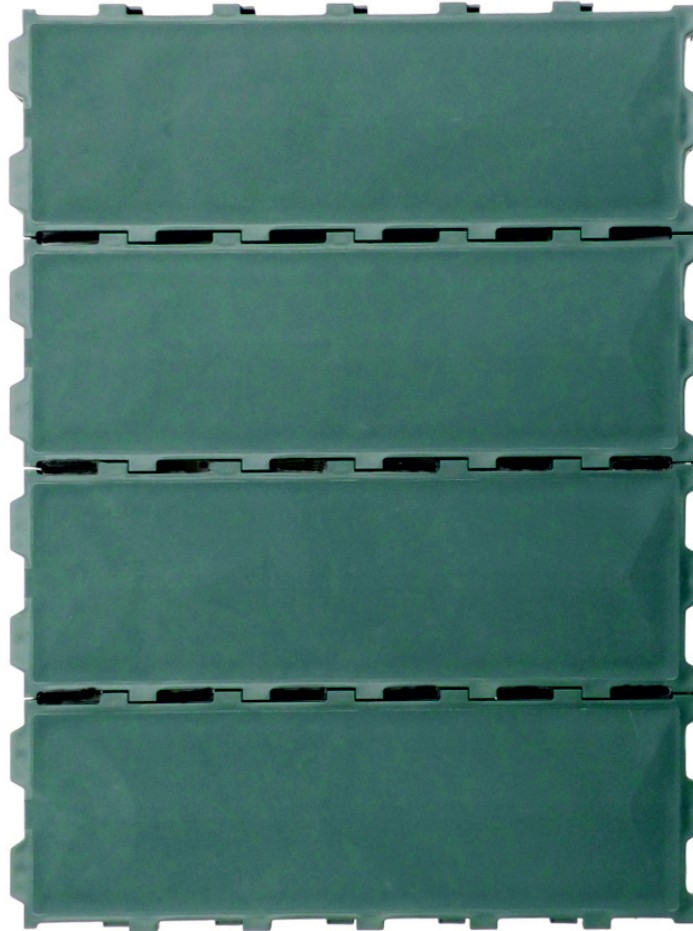

PREMIUMFLOOR®

INNOVATION

**PREMIUM comfort panel with 600 mm width and 200mm length for sows**

The new comfort panel complies with the recommendations for the design of comfort lying surfaces for pigs kept without straw. The soft coating enables high lying comfort and prevents teat injuries for heavy sows. The panel is also characterised by a high level of step and stability.

The plastic panel, manufactured using the 2-component injection moulding process, is the ideal solution for sows to lie down and stand up. Furthermore, the new comfort panel offers an ideal combination with open plastic slats from PREMIUMFLOOR for maximum hygiene and cleanliness.

## PREMIUM Komfortrost mit 600mm Breite und 200mm Länge für Sauen

Der neue Komfortrost entspricht den Empfehlungen zur Gestaltung von Komfortliegeflächen bei strohloser Haltung von Schweinen. Die weiche Beschichtung ermöglicht hohen Liegekomfort und verhindert Gesäugeverletzungen für schwere Sauen. Außerdem zeichnet sich der Rost durch eine hohe Tritt- und Standsicherheit aus.

Der im 2K-Spritzgussverfahren hergestellte Kunststoffrost ist die optimale Lösung für den Vorgang des Abliegens als auch des Aufstehens der Sauen. Weiterhin bietet der neue Komfortrost eine ideale Kombination mit offenen Kunststoffrosten von PREMIUMFLOOR für höchste Hygiene und Sauberkeit.